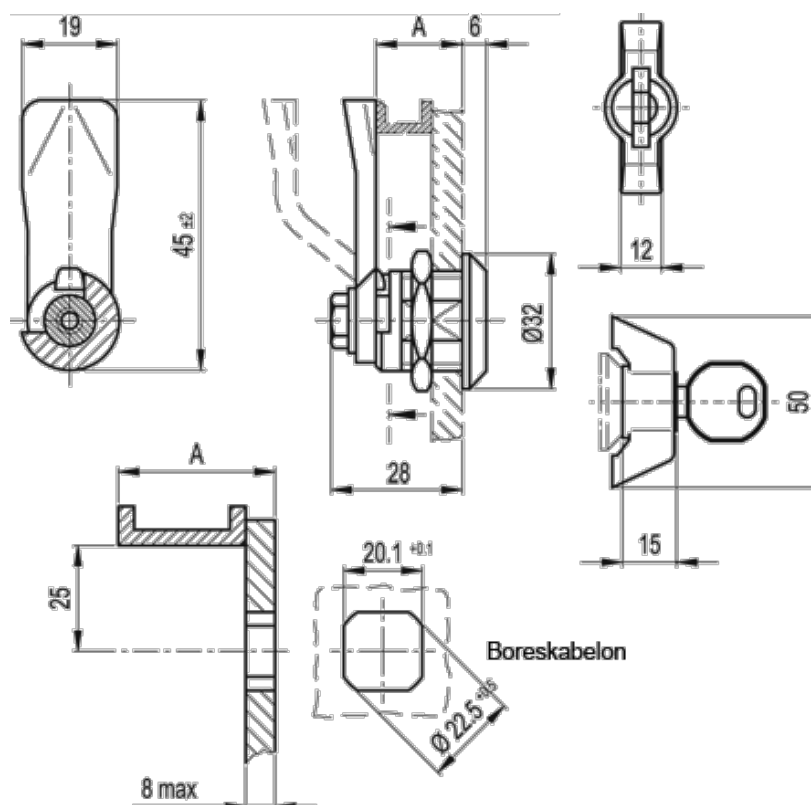

Varenummer: 20733027  
Beskrivelse: E+G Låseelement  
GN 115-SCK-28

## Mål

A = 28